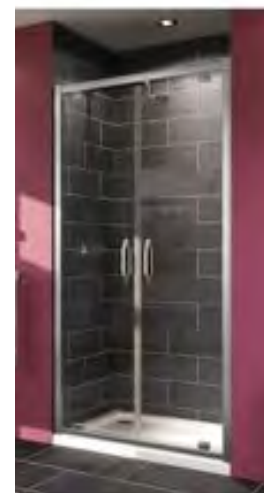

STANDARDNÍ MATERIÁLY - EVERGREEN bytové domy

STANDARD MATERIALS - EVERGREEN residential houses

KOUPELNY, WC/ BATHROOM, TOILET:

- umyvadlo/washbasin – Cubito š.60cm
- umývatko/washbasin – Cubito š.45cm
- závěsné WC/wall-hung toilet – TMS
- umyvadlová baterie/basin mixer – Grohe BauFlow
- baterie vanová nástěnná/bath mixer - Grohe BauFlow
- sprchová sada s držákem/shower set
- vana smaltovaná/bath – Eurowa 140x70cm, 170x70cm
- ovládací tlačítko chrom

STANDARDNÍ MATERIÁLY - EVERGREEN bytové domy

STANDARD MATERIALS - EVERGREEN residential houses

KOUPELNY/ BATHROOM:

- sprchová vanička/shower tray z litého mramoru 80x80cm
- sprchová zástěna/shower screen 80x190cm
- baterie sprchová nástěnná/bath mixer - Grohe BauFlow
- sprchová sada s tyčí/shower set