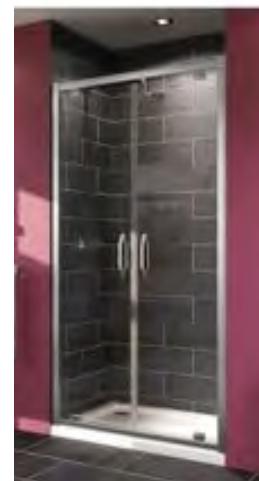

šedá/grey

black/černá

STANDARDNÍ MATERIÁLY - EVERGREEN řadové rodinné domy

STANDARD MATERIALS - EVERGREEN family houses

KOUPELNY, WC/ BATHROOM, TOILET:

- umyvadlo/washbasin – Cubito š.60cm
- umývatko/washbasin – Cubito š.45cm
- závěsné WC/wall-hung toilet – TMS
- umyvadlová baterie/basin mixer – Grohe BauFlow
- baterie vanová nástěnná/bath mixer - Grohe BauFlow
- sprchová sada s držákem/shower set
- vana smaltovaná/bath – Eurowa 170x70cm
- ovládací tlačítko chrom

STANDARDNÍ MATERIÁLY - EVERGREEN řadové rodinné domy

STANDARD MATERIALS - EVERGREEN family houses

KOUPELNY/ BATHROOM:

- sprchová vanička/shower tray z litého mramoru 90x100cm, tl.3cm
- sprchová zástěna/shower screen 100x190cm
- baterie sprchová nástěnná/bath mixer - Grohe BauFlow
- sprchová sada s tyčí/shower set