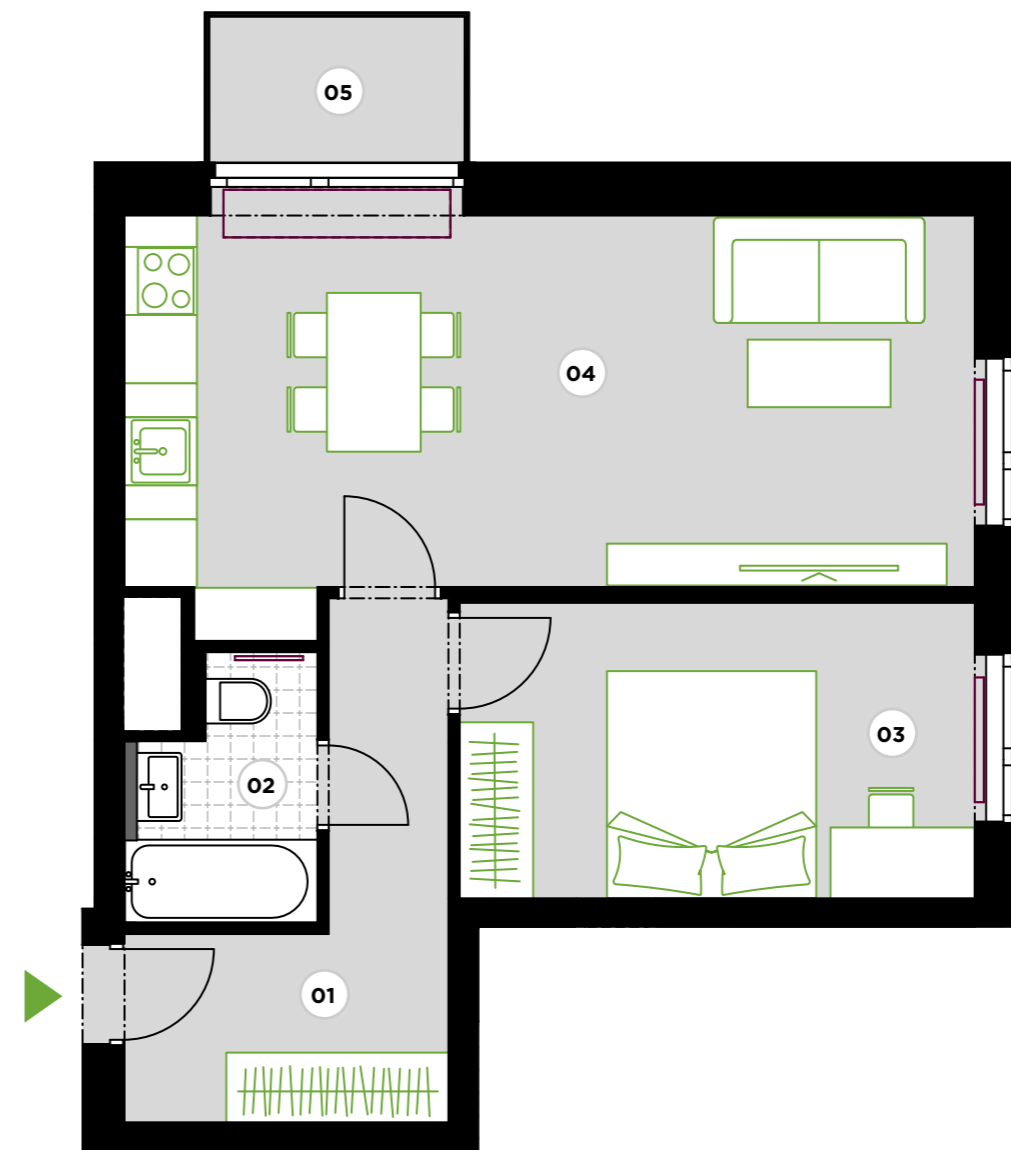

EVERGREEN

Bydlení Praha 8

BYT BD1.11 2. NP • 2+kk • 49,61 m²

01	chodba	8,04 m ²
02	koupelna	3,48 m ²
03	pokoj	12,00 m ²
04	obývací pokoj + kk	26,09 m ²
UŽITNÁ PLOCHA		49,61 m²
PODLAHOVÁ PLOCHA		51,62 m²
05	balkon	2,89 m ²

✓ 2. NP

✓ Poloha domu

0 5 m

Poznámka: Plochy jednotlivých místností jsou pouze orientační. Vyobrazené zařízení v plánech bytů (nábytek, kuch. linka, el. spotřebiče atd.) není součástí dodávky. Přesné parametry jsou specifikovány ve smlouvě. Developer si vyhrazuje právo na drobné úpravy.