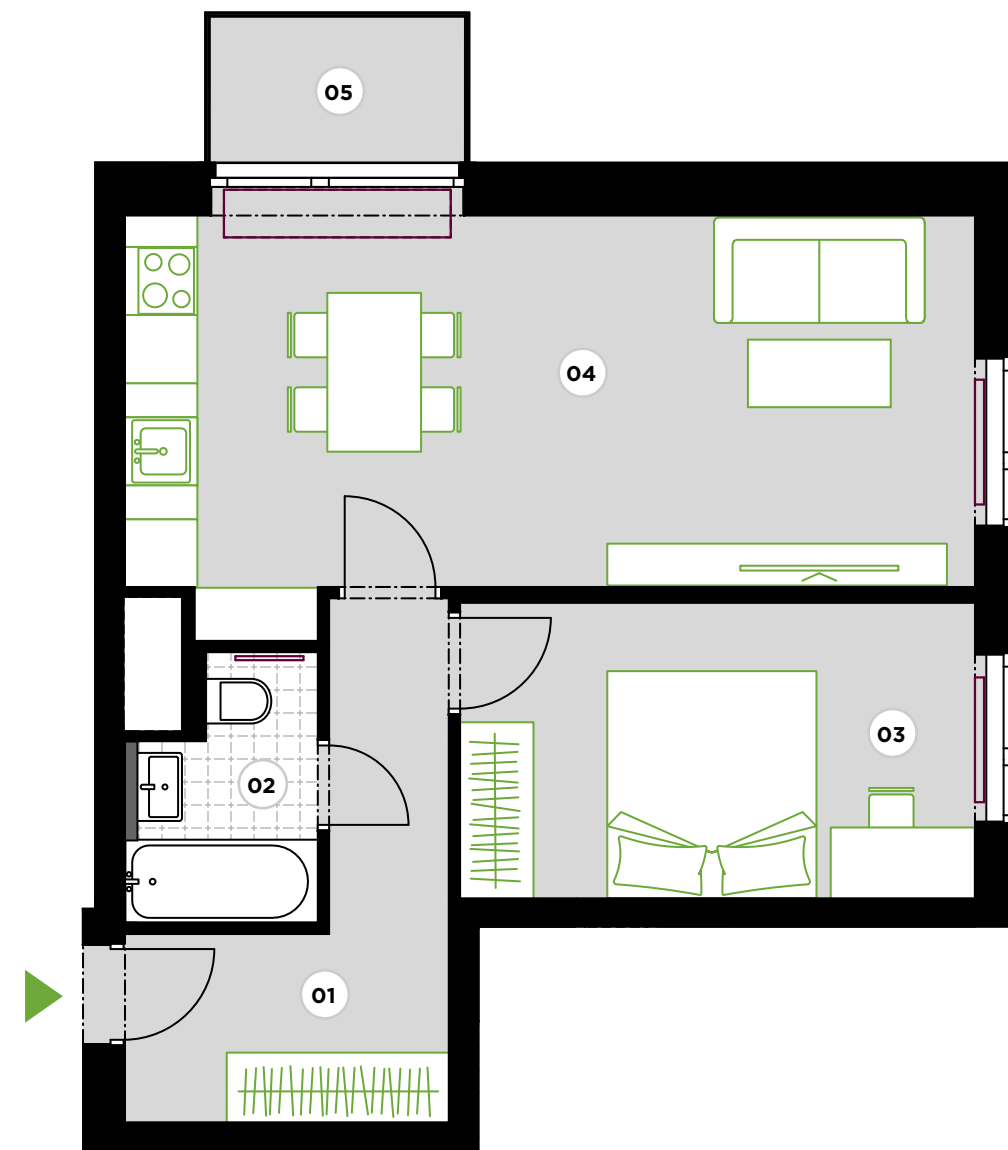

EVERGREEN

Bydlení Praha 8

BYT BD3.11 2. NP • 2+kk • 49,61 m²

| | | |
|-------------------------|--------------------|----------------------------|
| 01 | chodba | 8,04 m ² |
| 02 | koupelna | 3,48 m ² |
| 03 | pokoj | 12,00 m ² |
| 04 | obývací pokoj + kk | 26,09 m ² |
| UŽITNÁ PLOCHA | | 49,61 m² |
| PODLAHOVÁ PLOCHA | | 51,62 m² |
| 05 | balkon | 2,89 m ² |

✓ 2. NP

✓ Poloha domu

0 5 m

Poznámka: Plochy jednotlivých místností jsou pouze orientační. Vyobrazené zařízení v plánech bytů (nábytek, kuch. linka, el. spotřebiče atd.) není součástí dodávky. Přesné parametry jsou specifikovány ve smlouvě. Developer si vyhrazuje právo na drobné úpravy.