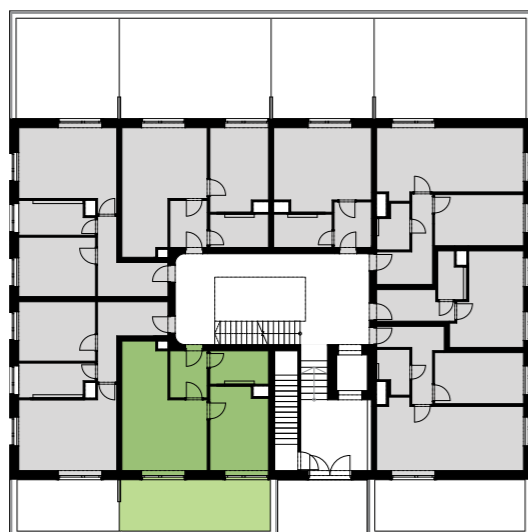

EVERGREEN

Bydlení Praha 8

BYT **BD4.08**
1. NP • 2+kk • **46,24 m²**

01	chodba	4,67 m ²
02	koupelna	4,83 m ²
03	obývací pokoj + kk	23,54 m ²
04	pokoj	13,20 m ²
UŽITNÁ PLOCHA		46,24 m²
PODLAHOVÁ PLOCHA		47,97 m²
05	předzahrádka	20,13 m ²

✓ 1. NP

✓ Poloha domu

0 5 m

Poznámka: Plochy jednotlivých místností jsou pouze orientační. Vyobrazené zařízení v plánech bytů (nábytek, kuch. linka, el. spotřebiče atd.) není součástí dodávky. Přesné parametry jsou specifikovány ve smlouvě. Developer si vyhrazuje právo na drobné úpravy.