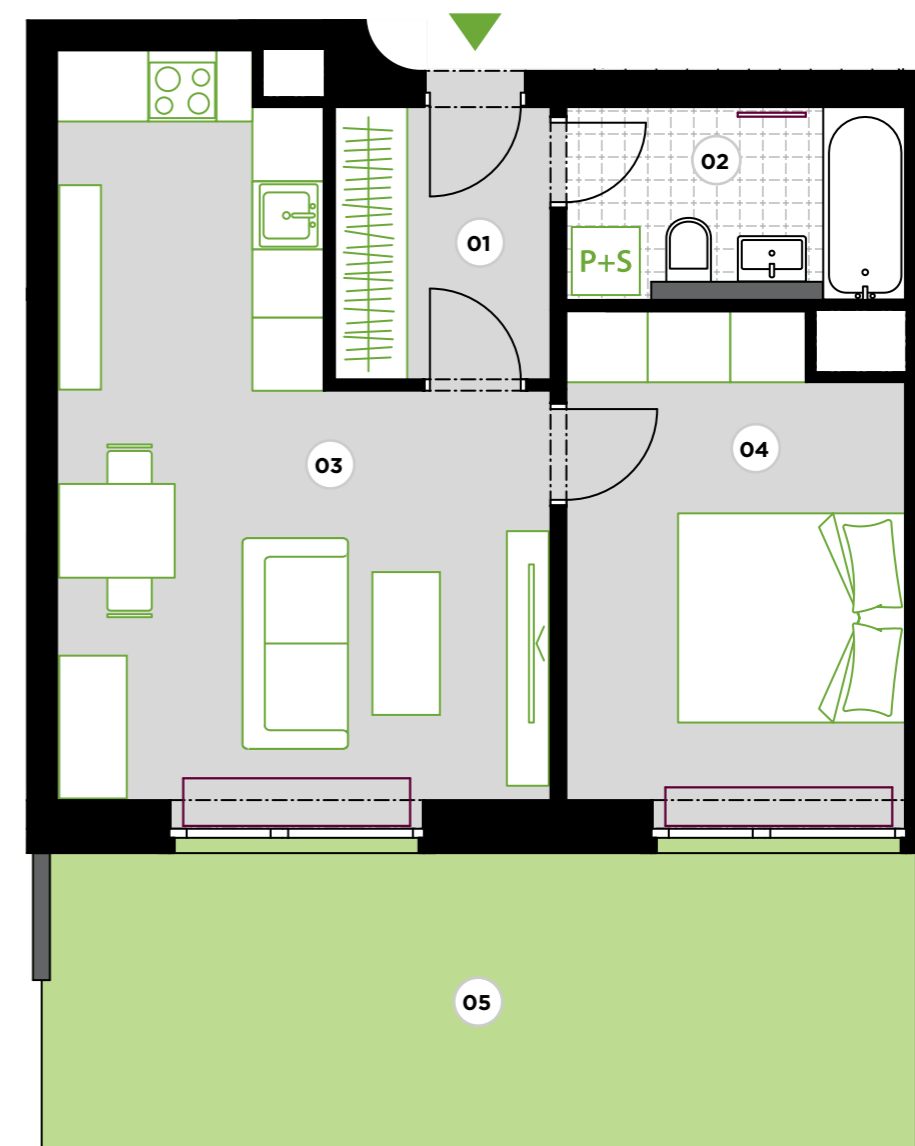

EVERGREEN

Bydlení Praha 8

BYT **BD4.08**
1. NP • 2+kk • **46,24 m²**

01	chodba	4,67 m ²
02	koupelna	4,83 m ²
03	obývací pokoj + kk	23,54 m ²
04	pokoj	13,20 m ²
UŽITNÁ PLOCHA		46,24 m²
PODLAHOVÁ PLOCHA		47,97 m²
05	předzahrádka	20,13 m ²

✓ 1. NP

✓ Poloha domu

0 5 m

Poznámka: Plochy jednotlivých místností jsou pouze orientační. Vyobrazené zařízení v plánech bytů (nábytek, kuch. linka, el. spotřebiče atd.) není součástí dodávky. Přesné parametry jsou specifikovány ve smlouvě. Developer si vyhrazuje právo na drobné úpravy.