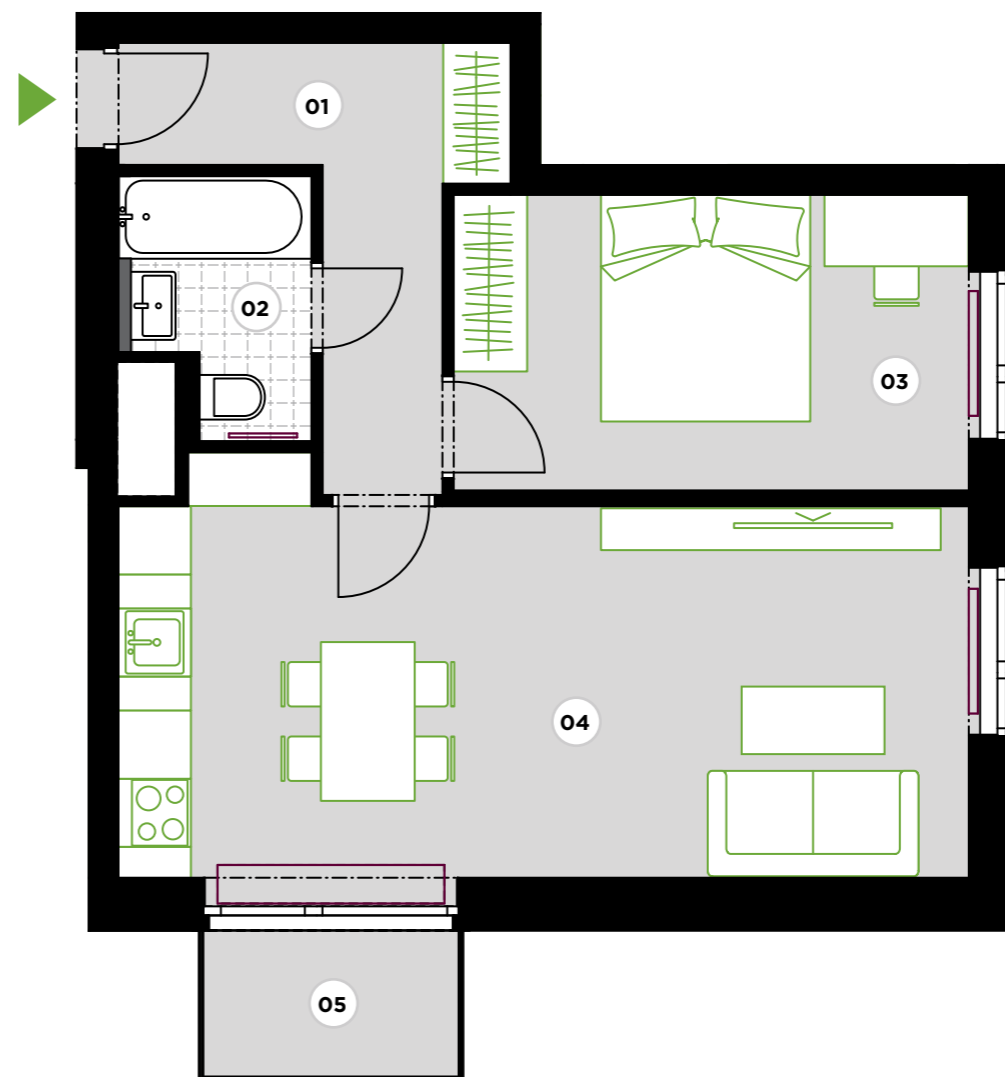

EVERGREEN

Bydlení Praha 8

BYT **BD4.09** 2. NP • 2+kk • **48,57 m²**

01	chodba	7,06 m ²
02	koupelna	3,40 m ²
03	pokoj	12,00 m ²
04	obývací pokoj + kk	26,11 m ²
UŽITNÁ PLOCHA		48,57 m²
PODLAHOVÁ PLOCHA		50,61 m²
05	balkon	2,89 m ²

✓ 2. NP

✓ Poloha domu

0 5 m

Poznámka: Plochy jednotlivých místností jsou pouze orientační. Vyobrazené zařízení v plánech bytů (nábytek, kuch. linka, el. spotřebiče atd.) není součástí dodávky. Přesné parametry jsou specifikovány ve smlouvě. Developer si vyhrazuje právo na drobné úpravy.