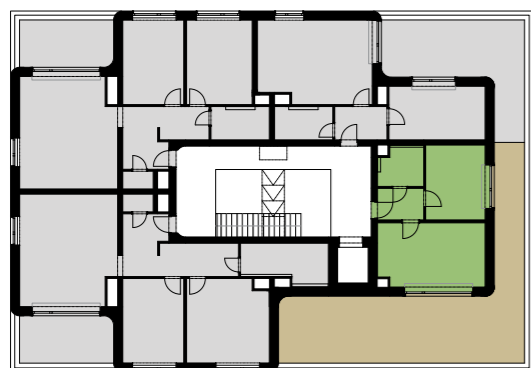

EVERGREEN

Bydlení Praha 8

BYT **BD4.27** 4. NP • 2+kk • **39,07 m²**

01	chodba	4,02 m ²
02	koupelna	4,34 m ²
03	pokoj	12,16 m ²
04	obývací pokoj + kk	18,55 m ²
UŽITNÁ PLOCHA		39,07 m²
PODLAHOVÁ PLOCHA		41,25 m²
05	terasa	55,02 m ²

✓ 4. NP

✓ Poloha domu

0 5 m

Poznámka: Plochy jednotlivých místností jsou pouze orientační. Vyobrazené zařízení v plánech bytů (nábytek, kuch. linka, el. spotřebiče atd.) není součástí dodávky. Přesné parametry jsou specifikovány ve smlouvě. Developer si vyhrazuje právo na drobné úpravy.