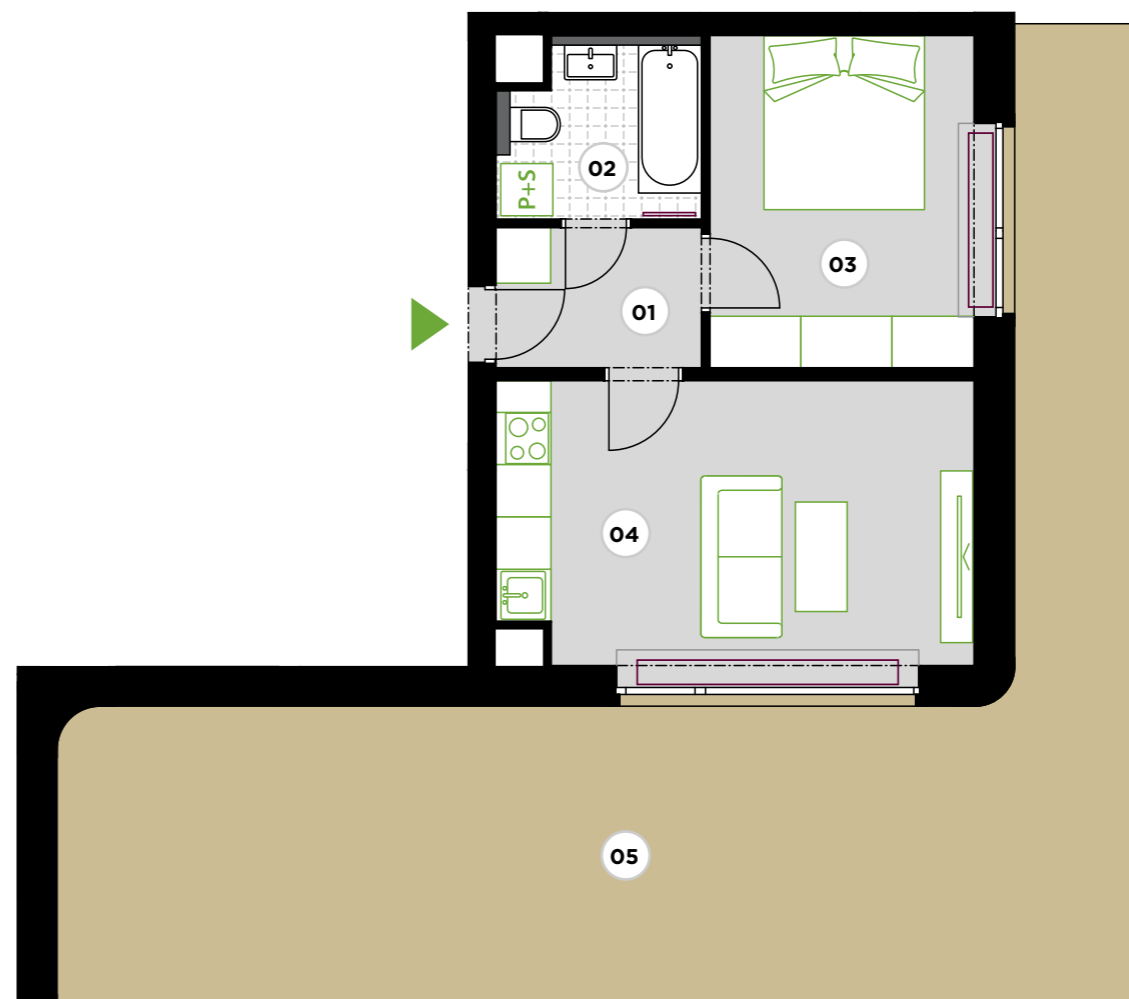

EVERGREEN

Bydlení Praha 8

BYT **BD4.27** 4. NP • 2+kk • **39,07 m²**

01	chodba	4,02 m ²
02	koupelna	4,34 m ²
03	pokoj	12,16 m ²
04	obývací pokoj + kk	18,55 m ²
UŽITNÁ PLOCHA		39,07 m²
PODLAHOVÁ PLOCHA		41,25 m²
05	terasa	55,02 m ²

✓ 4. NP

✓ Poloha domu

0 5 m

Poznámka: Plochy jednotlivých místností jsou pouze orientační. Vyobrazené zařízení v plánech bytů (nábytek, kuch. linka, el. spotřebiče atd.) není součástí dodávky. Přesné parametry jsou specifikovány ve smlouvě. Developer si vyhrazuje právo na drobné úpravy.